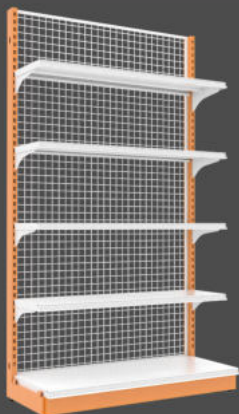

CATALOG

SHELVES & RACK

—
QUALITY DESIGN &
HIGHT TECHNOLOGY

B+PLUS รับนน.80kg. (สั่งพลิท)

ชั้นหน้าเดียว 4 ชั้นรวมฐาน

40x90x120 cm. 40x90x150 cm.
40x100x120 cm. 40x100x150 cm.
40x120x120 cm. 40x120x150 cm.

ชั้นสองหน้า 4 ชั้นรวมฐาน

80x90x120 cm. 80x90x150 cm.
80x100x120 cm. 80x100x150 cm.
80x120x120 cm. 80x120x150 cm.

ชั้นหน้าเดียว 5 ชั้นรวมฐาน

40x90x180 cm.
40x100x180 cm.
40x120x180 cm.

ชั้นสองหน้า 5 ชั้นรวมฐาน

80x90x180 cm.
80x100x180 cm.
80x120x180 cm.

Platinum Plus รั้วuu.60kg.

ชั้นหน้าเดียว 4 ชั้น รวมฐาน

40x90x120 cm.
40x90x150 cm.

ชั้นสองหน้า 4 ชั้น รวมฐาน

80x90x120 cm.
80x90x150 cm.

ชั้นหน้าเดียว 5 ชั้น รวมฐาน

40x90x180 cm.

ชั้นสองหน้า 5 ชั้น รวมฐาน

80x90x180 cm.

Platinum Plus รับนน.60kg.

ชั้นหน้าเดียว 4 ชั้น รวมฐาน

40x100x120 cm.
40x100x150 cm.

40x120x120 cm.
40x120x150 cm.

ชั้นสองหน้า 4 ชั้น รวมฐาน

80x100x120 cm.
80x100x150 cm.

80x120x120cm.
80x120x150 cm.