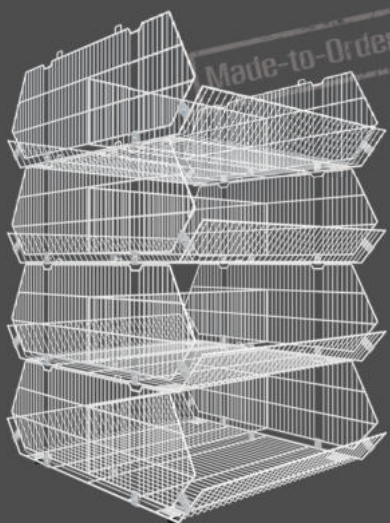

แบบ 4 ชั้น

- 35x120x120 cm.

ชั้นตะกร้า

รุ่นปรับเอียง

ชั้นตะกร้า 4 ชั้น หน้าเดียว
ขนาด 130 cm.

รุ่นปรับเอียง

ชั้นตะกร้า 4 ชั้น สองหน้า
ขนาด 130 cm.

รุ่นใจแอนด์

ชั้นตะกร้า 3 ชั้น
120 cm.

ตะกร้าซ้อน

ขนาด 30x90 ซม. ขนาด 60x120 ซม.
ขนาด 60x90 ซม.

ขนาด 45x90x35 ซม.
ขนาด 45x120x35 ซม.

ขนาด 90x90x35 ซม.
ขนาด 90x120x35 ซม.

มีใบสติก

รุ่นประหยัด
ขนาด 40x60x25 ซม.

A4 แบบเดี่ยว 11 ชั้น