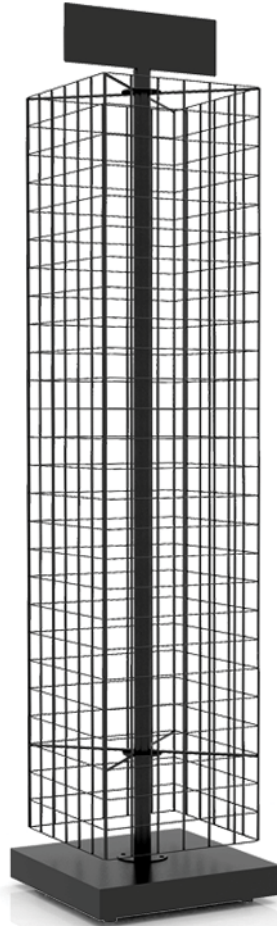

12 ชั้น 8 ช่อง
ขนาด 43x90x139 cm.

ชั้นวางบนเคาน์เตอร์

แบบ 3 ชั้น

- ขนาด 17x35x38 cm.

แบบ 3 ชั้น

- ขนาด 17x50x38 cm.

แบบ 4 ชั้น

- ขนาด 19x35x50 cm.

แบบ 4 ชั้น

ขนาด 19x50x50 cm.

ชั้นวางสินค้าแบบขั้นบันได 3 ชั้น

ขนาด 100x120x120 cm.

ชั้นวางขวด 4 ชั้น

ขนาด 44x44x96 cm.

คอนโดมบูท

คอนโดมบูท (เล็ก)

ขนาด 30x30x90 ซม.

คอนโดมบูท (กลาง)

ขนาด 30x30x120 ซม.

คอนโดมบูท (ใหญ่)

ขนาด 30x30x150 ซม.

Pinion

แผ่นชั้น(มีกั้นตก) ขนาด 30 cm.
แผ่นฐาน(ไม่มีกั้นตก) ขนาด 38 cm.

ชั้นวางสินค้า 4 ชั้น 1 หน้า

- ขนาด 40x90x130 cm.

ชั้นวางสินค้า 4 ชั้น 2 หน้า

- ขนาด 80x90x130 cm.

ชั้นวางรุ่น Best

ชั้นวางสินค้า 5 ชั้น

- ขนาด 41.5x74x160 cm.

ชั้นวางสินค้า 4 ชั้น

- ขนาด 41.5x74x126 cm.