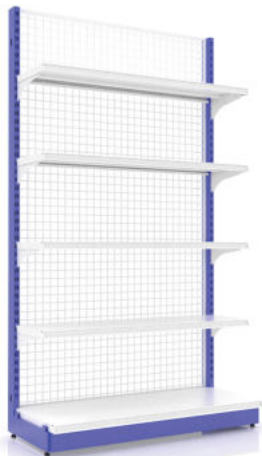

ชั้นหน้าเดียว 5 ชั้น รวมฐาน

40x100x180 cm.

40x120x180 cm.

ชั้นสองหน้า 5 ชั้นรวมฐาน

80x100x180 cm.

80x120x180 cm.

Laser Diamond รั้วuu.40kg.

ชั้นหน้าเดียว 4 ชั้น รวมฐาน

40x90x120 cm.

40x100x120 cm.

40x120x120 cm.

40x90x150 cm.

40x100x150cm.

40x120x150 cm.

ชั้นสองหน้า 4 ชั้น รวมฐาน

80x90x120 cm.

80x100x120 cm.

80x120x120 cm.

80x90x150 cm.

80x100x150 cm.

80x120x150 cm.

ชั้นหน้าเดียว 5 ชั้น รวมฐาน

40x90x180 cm.

40x100x180 cm.

80x90x180 cm.
80x100x180 cm.
80x120x180 cm.

เคาน์เตอร์ 4 ชั้น
ขนาด 120 CM.

เคาน์เตอร์ 4 ชั้น
ขนาด 150 CM.

เคาน์เตอร์ รุ่น 180 ซม.

เคาน์เตอร์รุ่น 180 ซม. (โค้งซ้าย)
พร้อมตู้แช่ตู้บอร์ค บบ-ล่าง

เคาน์เตอร์รุ่น 180 ซม. (โค้งขวา)
พร้อมตู้แช่ตู้บอร์ค บบ-ล่าง