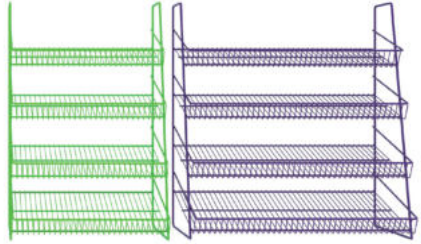

ชั้นวางแบบตัวโต๊ะ

ชั้นวางน้ำยาทาเล็บ

3 ชั้น ขนาด 30x50x30 cm.

ชั้นวางน้ำยาทาเล็บ

4 ชั้น ขนาด 40x50x30 cm.

ชั้นวางปากกา

30 ช่อง ขนาด 30x40x42 cm.

ชั้นวางปากกา (งานสั่งผลิต)

12 ชั้น 8 ช่อง
ขนาด 43x90x139 cm.

ชั้นวางบนเคาน์เตอร์

แบบ 3 ชั้น

- ขนาด 17x35x38 cm.

แบบ 3 ชั้น

- ขนาด 17x50x38 cm.

แบบ 4 ชั้น

- ขนาด 19x35x50 cm.

แบบ 4 ชั้น

ขนาด 19x50x50 cm.

ชั้นวางสินค้าแบบขั้นบันได 3 ชั้น

ขนาด 100x120x120 cm.

ชั้นวางขวด 4 ชั้น

ขนาด 44x44x96 cm.

คอนโดมบูท

คอนโดมบูท (เล็ก)