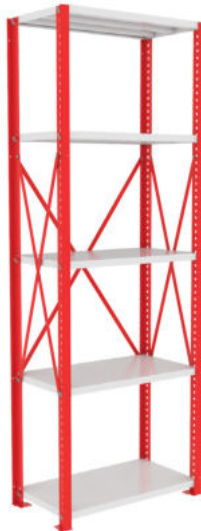

80x90x180 cm.
80x100x180 cm.
80x120x180 cm.

เคาน์เตอร์ 4 ชั้น
ขนาด 120 CM.

เคาน์เตอร์ 4 ชั้น
ขนาด 150 CM.

เคาน์เตอร์ รุ่น 180 ซม.

เคาน์เตอร์รุ่น 180 ซม. (โค้งซ้าย)
พร้อมตู้แช่ตู้บอร์ค บบ-ล่าง

เคาน์เตอร์รุ่น 180 ซม. (โค้งขวา)
พร้อมตู้แช่ตู้บอร์ค บบ-ล่าง

ขนาด 50x150x200 cm

แบบ 4 ชั้น

ขนาด 50x200x200 cm

Rack Mini-Multi II 4 ชั้น

รองรับน้ำหนัก 200-250 kg./ชั้น

ขนาด 50x100x200 cm

ขนาด 50x150x200 cm

ขนาด 50x200x200 cm

แร็ค M-nine รุ่น S1

S1 แบบ 4 ชั้น

50x90x200 cm.
50x100x200 cm.
50x120x200 cm.

รับน้ำหนัก

100 Kg./ชั้น

S1 แบบ 5 ชั้น

50x90x221 cm.
50x90x242 cm.
50x100x221 cm.
50x100x242 cm.
50x120x221 cm.
50x120x242 cm.

รับน้ำหนัก

100 Kg./ชั้น

แบริค M-nine รุ่น S2

S2 แบบ 4 ชั้น

50x90x200 cm.
50x100x200 cm.
50x120x200 cm.

รับน้ำหนัก

200 Kg./ชั้น

S2 แบบ 5 ชั้น

50x90x221 cm.
50x90x242 cm.
50x90x301.5 cm.
50x100x221 cm.
50x100x242 cm.
50x100x301.5 cm.
50x120x221 cm.
50x120x242 cm.
50x120x301.5 cm.