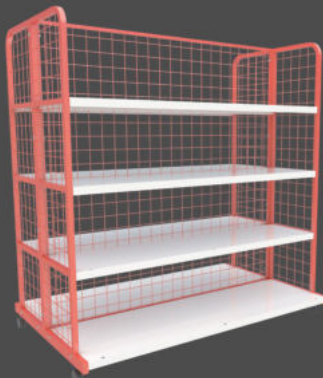

แบบ 4 ชั้น

ขนาด 19x50x50 cm.

ชั้นวางสินค้าแบบขั้นบันได 3 ชั้น

ขนาด 100x120x120 cm.

ชั้นวางขวด 4 ชั้น

ขนาด 44x44x96 cm.

คอนโดมบูท

คอนโดมบูท (เล็ก)

ขนาด 30x30x90 ซม.

คอนโดมบูท (กลาง)

ขนาด 30x30x120 ซม.

คอนโดมบูท (ใหญ่)

ขนาด 30x30x150 ซม.

Pinion

แผ่นชั้น(มีกั้นตก) ขนาด 30 cm.
แผ่นฐาน(ไม่มีกั้นตก) ขนาด 38 cm.

ชั้นวางสินค้า 4 ชั้น 1 หน้า

- ขนาด 40x90x130 cm.

ชั้นวางสินค้า 4 ชั้น 2 หน้า

- ขนาด 80x90x130 cm.

ชั้นวางรุ่น Best

ชั้นวางสินค้า 5 ชั้น

- ขนาด 41.5x74x160 cm.

ชั้นวางสินค้า 4 ชั้น

- ขนาด 41.5x74x126 cm.

ชั้นวางสินค้า 3 ชั้น

- ขนาด 41.5x74x92 cm.

ชั้นสารพัดประโยชน์

แบบแผ่น

- ขนาด 33x81x128 cm.

แบบแผ่น

- ขนาด 33x120x128 cm.

แบบตะแกรง