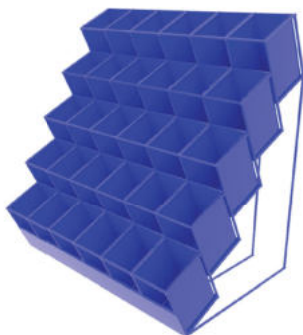

ชั้นวางกระดาษห่อของขวัญ

(รวมสี่ผลิตภัณฑ์)

ขนาด 37x50x165 cm.

ชั้นวางหนังสือพิมพ์

ขนาด 35x50x150 cm.

ชั้นวางซีดีแบบสามเหลี่ยม

ชั้นวางซีดีแบบสามเหลี่ยม

ขนาด 38x30.5x37.5 cm. 4 ชั้น

ชั้นวางแบบตัวโต๊ะ

ชั้นวางน้ำยาทาเล็บ

3 ชั้น ขนาด 30x50x30 cm.

ชั้นวางน้ำยาทาเล็บ

4 ชั้น ขนาด 40x50x30 cm.

ชั้นวางปากกา

30 ช่อง ขนาด 30x40x42 cm.

ชั้นวางปากกา (งานสั่งผลิต)

12 ชั้น 8 ช่อง
ขนาด 43x90x139 cm.

ชั้นวางบนเคาน์เตอร์

แบบ 3 ชั้น

- ขนาด 17x35x38 cm.

แบบ 3 ชั้น

- ขนาด 17x50x38 cm.

แบบ 4 ชั้น

- ขนาด 19x35x50 cm.

แบบ 4 ชั้น

ขนาด 19x50x50 cm.

ชั้นวางสินค้าแบบขั้นบันได 3 ชั้น

ขนาด 100x120x120 cm.

ชั้นวางขวด 4 ชั้น

ขนาด 44x44x96 cm.

คอนโดมบูท

คอนโดมบูท (เล็ก)