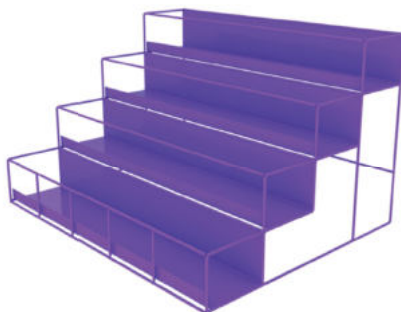

ขนาด 25x28x150 ซม.

A4 แบบคู่ 11 ชั้น

ขนาด 25x56x150 ซม.

A3 แบบเดี่ยว 11 ชั้น

ขนาด 30x47x150 ซม.

โปรสตอร์ 15 ชั้น

ขนาด 60x86x160 ซม.

ชั้นวางกระดาษ

ชั้นวางกระดาษห่อของขวัญ

(รวมสี่ผลิตภัณฑ์)

ขนาด 37x50x165 cm.

ชั้นวางหนังสือพิมพ์

ขนาด 35x50x150 cm.

ชั้นวางซีดีแบบสามเหลี่ยม

ชั้นวางซีดีแบบสามเหลี่ยม

ขนาด 38x30.5x37.5 cm. 4 ชั้น

ชั้นวางแบบตัวโต๊ะ

ชั้นวางน้ำยาทาเล็บ

3 ชั้น ขนาด 30x50x30 cm.

ชั้นวางน้ำยาทาเล็บ

4 ชั้น ขนาด 40x50x30 cm.

ชั้นวางปากกา

30 ช่อง ขนาด 30x40x42 cm.

ชั้นวางปากกา (งานสั่งผลิต)

12 ชั้น 8 ช่อง
ขนาด 43x90x139 cm.

ชั้นวางบนเคาน์เตอร์

แบบ 3 ชั้น

- ขนาด 17x35x38 cm.

แบบ 3 ชั้น

- ขนาด 17x50x38 cm.

แบบ 4 ชั้น

- ขนาด 19x35x50 cm.