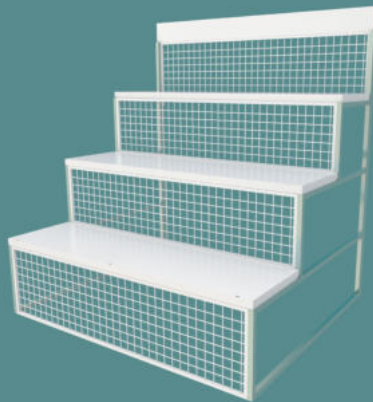

ชั้นวางแบบตัวโต๊ะ

ชั้นวางน้ำยาทาเล็บ

3 ชั้น ขนาด 30x50x30 cm.

ชั้นวางน้ำยาทาเล็บ

4 ชั้น ขนาด 40x50x30 cm.

ชั้นวางปากกา

30 ช่อง ขนาด 30x40x42 cm.

ชั้นวางปากกา (งานสั่งผลิต)

12 ชั้น 8 ช่อง
ขนาด 43x90x139 cm.

ชั้นวางบนเคาน์เตอร์

แบบ 3 ชั้น

- ขนาด 17x35x38 cm.

แบบ 3 ชั้น

- ขนาด 17x50x38 cm.

แบบ 4 ชั้น

- ขนาด 19x35x50 cm.

แบบ 4 ชั้น

ขนาด 19x50x50 cm.

ชั้นวางสินค้าแบบขั้นบันได 3 ชั้น

ขนาด 100x120x120 cm.

ชั้นวางขวด 4 ชั้น

ขนาด 44x44x96 cm.

คอนโดมบูท

คอนโดมบูท (เล็ก)

ขนาด 30x30x90 ซม.

คอนโดมบูท (กลาง)

ขนาด 30x30x120 ซม.

คอนโดมบูท (ใหญ่)

ขนาด 30x30x150 ซม.

Pinion

แผ่นชั้น(มีกั้นตก) ขนาด 30 cm.
แผ่นฐาน(ไม่มีกั้นตก) ขนาด 38 cm.

ชั้นวางสินค้า 4 ชั้น 1 หน้า