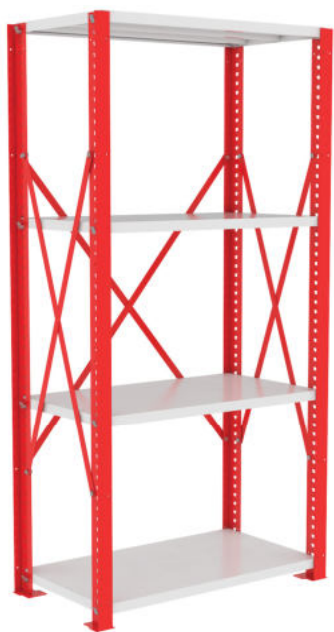

80x90x180 cm.
80x100x180 cm.
80x120x180 cm.

เคาน์เตอร์ 4 ชั้น
ขนาด 120 CM.

เคาน์เตอร์ 4 ชั้น
ขนาด 150 CM.

เคาน์เตอร์ รุ่น 180 ซม.

เคาน์เตอร์รุ่น 180 ซม. (โค้งซ้าย)
พร้อมตู้แช่ตู้บอร์ค บบ-ล่าง

เคาน์เตอร์รุ่น 180 ซม. (โค้งขวา)
พร้อมตู้แช่ตู้บอร์ค บบ-ล่าง

แร็ค M-nine รุ่น S1

S1 แบบ 4 ชั้น

50x90x200 cm.
50x100x200 cm.
50x120x200 cm.

รับน้ำหนัก

100 Kg./ชั้น

S1 แบบ 5 ชั้น

50x90x221 cm.
50x90x242 cm.
50x100x221 cm.
50x100x242 cm.
50x120x221 cm.
50x120x242 cm.

รับน้ำหนัก

100 Kg./ชั้น

แบริค M-nine รุ่น S2

S2 แบบ 4 ชั้น

50x90x200 cm.
50x100x200 cm.
50x120x200 cm.

รับน้ำหนัก

200 Kg./ชั้น

S2 แบบ 5 ชั้น

50x90x221 cm.
50x90x242 cm.
50x90x301.5 cm.
50x100x221 cm.
50x100x242 cm.
50x100x301.5 cm.
50x120x221 cm.
50x120x242 cm.
50x120x301.5 cm.