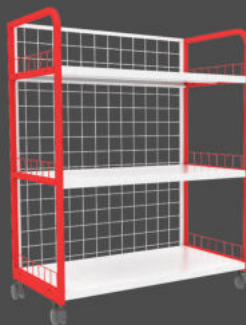

ขนาด 30x30x90 ซม.

คอนโดมบูท (กลาง)

ขนาด 30x30x120 ซม.

คอนโดมบูท (ใหญ่)

ขนาด 30x30x150 ซม.

Pinion

แผ่นชั้น(มีกั้นตก) ขนาด 30 cm.
แผ่นฐาน(ไม่มีกั้นตก) ขนาด 38 cm.

ชั้นวางสินค้า 4 ชั้น 1 หน้า

- ขนาด 40x90x130 cm.

ชั้นวางสินค้า 4 ชั้น 2 หน้า

- ขนาด 80x90x130 cm.

ชั้นวางรุ่น Best

ชั้นวางสินค้า 5 ชั้น

- ขนาด 41.5x74x160 cm.

ชั้นวางสินค้า 4 ชั้น

- ขนาด 41.5x74x126 cm.

ชั้นวางสินค้า 3 ชั้น

- ขนาด 41.5x74x92 cm.

ชั้นสารพัดประโยชน์

แบบแผ่น

- ขนาด 33x81x128 cm.

แบบแผ่น

- ขนาด 33x120x128 cm.

แบบตะแกรง

- ขนาด 33x81x128 cm.

แบบตะแกรง

- ขนาด 33x120x128 cm.

ชั้นวางของอื่นๆ

ชั้นวางรองเท้า

8 ชั้น ขนาด 35x90x150

10 ชั้น ขนาด 35x90x185

ชั้นตะกร้ากลมหมุน 4ชั้น