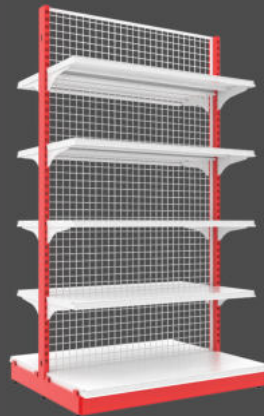

80x100x120 cm.

80x120x120 cm.

80x90x150 cm.

80x100x150 cm.

80x120x150 cm.

ชั้นหน้าเดียว 5 ชั้น รวมฐาน

40x90x180 cm.

40x100x180 cm.

40x120x180 cm.

ชั้นสองหน้า 5 ชั้น รวมฐาน

80x90x180 cm.

80x100x180 cm.

80x120x180 cm.

New Laser Diamond รับuu.30kg.

รุ่มหน้าเดี่ยว 4 ชั้น รวมฐาน

40x90x120 cm. 40x90x150 cm.
40x100x120 cm. 40x100x150 cm.
40x120x120 cm. 40x120x150 cm.

รุ่มสองหน้า 4 ชั้น รวมฐาน

80x90x120 cm. 80x90x150 cm.
80x100x120 cm. 80x100x150 cm.
80x120x120 cm. 80x120x150 cm.

รุ่มหน้าเดี่ยว 5 ชั้น รวมฐาน

40x90x180 cm.
40x100x180 cm.
40x120x180 cm.

รุ่มสองหน้า 5 ชั้น รวมฐาน

80x90x180 cm.
80x100x180 cm.
80x120x180 cm.

เคาน์เตอร์ 4 ชั้น
ขนาด 120 CM.

เคาน์เตอร์ 4 ชั้น
ขนาด 150 CM.

เคาน์เตอร์ รุ่น 180 ซม.

เคาน์เตอร์รุ่น 180 ซม. (โค้งซ้าย)
พร้อมตู้แช่ตู้บอร์ค บบ-ล่าง

เคาน์เตอร์รุ่น 180 ซม. (โค้งขวา)
พร้อมตู้แช่ตู้บอร์ค บบ-ล่าง