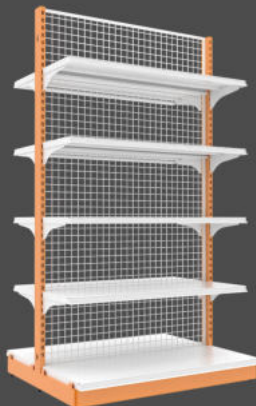

80x90x120 cm. 80x90x150 cm.
80x100x120 cm. 80x100x150 cm.
80x120x120 cm. 80x120x150 cm.

ชั้นหน้าเดียว 5 ชั้นรวมฐาน

40x90x180 cm.
40x100x180 cm.
40x120x180 cm.

ชั้นสองหน้า 5 ชั้นรวมฐาน

80x90x180 cm.
80x100x180 cm.
80x120x180 cm.

80x90x180 cm.

Platinum Plus รับนน.60kg.

ชั้นหน้าเดียว 4 ชั้น รวมฐาน

40x100x120 cm.
40x100x150 cm.

40x120x120 cm.
40x120x150 cm.

ชั้นสองหน้า 4 ชั้น รวมฐาน

80x100x120 cm.
80x100x150 cm.

80x120x120cm.
80x120x150 cm.

ชั้นหน้าเดียว 5 ชั้น รวมฐาน

40x100x180 cm.

40x120x180 cm.

ชั้นสองหน้า 5 ชั้นรวมฐาน

80x100x180 cm.

80x120x180 cm.

Laser Diamond รั้วuu.40kg.

ชั้นหน้าเดียว 4 ชั้น รวมฐาน

80x100x120 cm.

80x120x120 cm.

80x90x150 cm.

80x100x150 cm.

80x120x150 cm.

ชั้นหน้าเดียว 5 ชั้น รวมฐาน

40x90x180 cm.

40x100x180 cm.