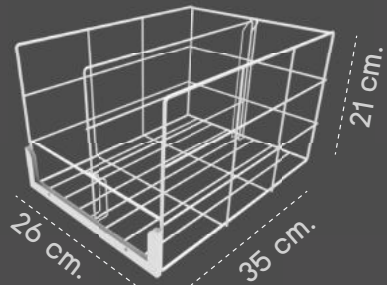

- ขนาด 40x90x130 cm.

ชั้นวางสินค้า 4 ชั้น 2 หน้า

- ขนาด 80x90x130 cm.

ชั้นวางรุ่น Best

ชั้นวางสินค้า 5 ชั้น

- ขนาด 41.5x74x160 cm.

ชั้นวางสินค้า 4 ชั้น

- ขนาด 41.5x74x126 cm.

รูปภาพประกอบ ชุดปิดหิ้งแบบโค้ง

รุ่น Laser diamond

ขนาด 80x90x120 cm.

ชั้นวางอเนกประสงค์

แบบ 3 ชั้น

3 ชั้น 40x60x68 cm.

แบบ 4 ชั้น

4 ชั้น 40x60x95 cm

ชุดโต๊ะเหล็ก

เก้าอี้เหล็ก
(งานสั่งผลิต)
ขนาด 120 cm.

ตะกรงสีนํ้า

ตะกรง Sale ซี้ลวด

- ขนาด 80x80x80 cm.
(แบบมีที่กั้น)

กระบะตะกรง Sale ซี้ลวด

- ขนาด 80x80x80 cm.
(แบบไม่มีที่กั้น)

กระบะข้าวสาร (งานสั่งผลิต)

- ขนาด 60x95x150 cm.

ตะกรงวางนํ้ายาปรับพ้ํานุ่ม

กระบะ Sale (ขาพับได้)

- ขนาด 60x120x94 cm.

รุ่นประหยัด

(งานสั่งผลิต)
ขนาด 60x120x80 ซม.

รุ่นประหยัด

ขนาด 60x120x90 ซม.