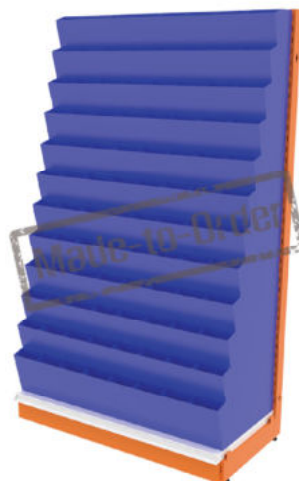

ชั้นวางกระดาษห่อของขวัญ

(รวมสี่ผลิตภัณฑ์)

ขนาด 37x50x165 cm.

ชั้นวางหนังสือพิมพ์

ขนาด 35x50x150 cm.

ชั้นวางซีดีแบบสามเหลี่ยม

ชั้นวางซีดีแบบสามเหลี่ยม

ขนาด 38x30.5x37.5 cm. 4 ชั้น

ชั้นวางแบบตัวโต๊ะ

ชั้นวางน้ำยาทาเล็บ

3 ชั้น ขนาด 30x50x30 cm.

ชั้นวางน้ำยาทาเล็บ

4 ชั้น ขนาด 40x50x30 cm.

ชั้นวางปากกา

30 ช่อง ขนาด 30x40x42 cm.

ชั้นวางปากกา (งานสั่งผลิต)