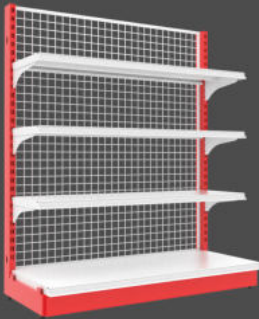

80x100x120 cm.

80x120x120 cm.

80x90x150 cm.

80x100x150 cm.

80x120x150 cm.

ชั้นหน้าเดียว 5 ชั้น รวมฐาน

40x90x180 cm.

40x100x180 cm.

40x120x180 cm.

ชั้นสองหน้า 5 ชั้น รวมฐาน

80x90x180 cm.

80x100x180 cm.

80x120x180 cm.

New Laser Diamond รับuu.30kg.

รุ่มหน้าเดี่ยว 4 ชั้น รวมฐาน

40x90x120 cm. 40x90x150 cm.
40x100x120 cm. 40x100x150 cm.
40x120x120 cm. 40x120x150 cm.

รุ่มสองหน้า 4 ชั้น รวมฐาน

80x90x120 cm. 80x90x150 cm.
80x100x120 cm. 80x100x150 cm.
80x120x120 cm. 80x120x150 cm.

รุ่มหน้าเดี่ยว 5 ชั้น รวมฐาน

40x90x180 cm.
40x100x180 cm.
40x120x180 cm.

รุ่มสองหน้า 5 ชั้น รวมฐาน

80x90x180 cm.
80x100x180 cm.
80x120x180 cm.

เคาน์เตอร์ 4 ชั้น
ขนาด 120 CM.

เคาน์เตอร์ 4 ชั้น
ขนาด 150 CM.

เคาน์เตอร์ รุ่น 180 ซม.

เคาน์เตอร์รุ่น 180 ซม. (โค้งซ้าย)
พร้อมตู้แช่ตู้บอร์ค บบ-ล่าง

เคาน์เตอร์รุ่น 180 ซม. (โค้งขวา)
พร้อมตู้แช่ตู้บอร์ค บบ-ล่าง