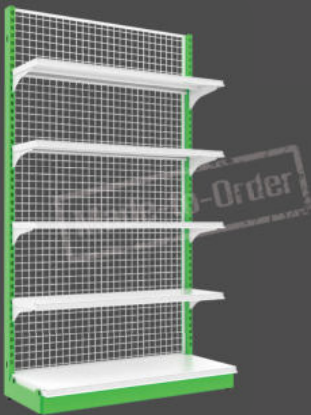

CATALOG

SHELVES & RACK

—
QUALITY DESIGN &
HIGHT TECHNOLOGY

B+PLUS รับนน.80kg. (สั่งพลิท)

ชั้นหน้าเดียว 4 ชั้นรวมฐาน

40x90x120 cm. 40x90x150 cm.
40x100x120 cm. 40x100x150 cm.
40x120x120 cm. 40x120x150 cm.

ชั้นสองหน้า 4 ชั้นรวมฐาน

80x90x120 cm. 80x90x150 cm.
80x100x120 cm. 80x100x150 cm.
80x120x120 cm. 80x120x150 cm.

ชั้นหน้าเดียว 5 ชั้นรวมฐาน

40x90x180 cm.
40x100x180 cm.
40x120x180 cm.

ชั้นสองหน้า 5 ชั้นรวมฐาน

80x90x180 cm.
80x100x180 cm.
80x120x180 cm.