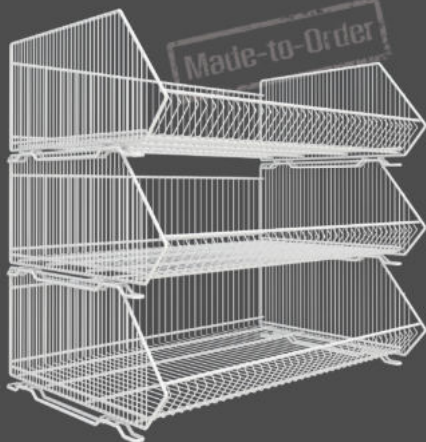

- ฐาน 44x70x128 cm.
- ฐาน 44x90x128 cm.
- ฐาน 44x120x128 cm.

แบบ 5 ชั้น

- ฐาน 44x70x160 cm.
- ฐาน 44x90x160 cm.
- ฐาน 44x120x160 cm.

Rabbit

แบบ 4 ชั้น

- 35x60x120 cm.

แบบ 4 ชั้น

- 35x90x120 cm.

แบบ 4 ชั้น

- 35x120x120 cm.

ชั้นตะกร้า

รุ่นปรับเอียง

ชั้นตะกร้า 4 ชั้น หน้าเดียว
ขนาด 130 cm.

รุ่นปรับเอียง

ชั้นตะกร้า 4 ชั้น สองหน้า
ขนาด 130 cm.

รุ่นใจแอนด์

ชั้นตะกร้า 3 ชั้น
120 cm.

ตะกร้าซ้อน

ขนาด 30x90 ซม. ขนาด 60x120 ซม.
ขนาด 60x90 ซม.

ขนาด 45x90x35 ซม.
ขนาด 45x120x35 ซม.

ขนาด 90x90x35 ซม.
ขนาด 90x120x35 ซม.

มีใบสติก

รุ่นประหยัด
ขนาด 40x60x25 ซม.

A4 แบบเดี่ยว 11 ชั้น