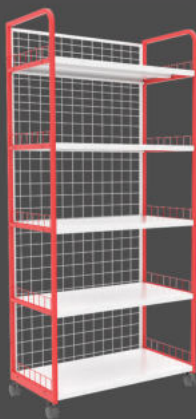

แบบ 4 ชั้น

ขนาด 19x50x50 cm.

ชั้นวางสินค้าแบบขั้นบันได 3 ชั้น

ขนาด 100x120x120 cm.

ชั้นวางขวด 4 ชั้น

ขนาด 44x44x96 cm.

คอนโดมบูท

คอนโดมบูท (เล็ก)

ขนาด 30x30x90 ซม.

คอนโดมบูท (กลาง)

ขนาด 30x30x120 ซม.

คอนโดมบูท (ใหญ่)

ขนาด 30x30x150 ซม.

Pinion

แผ่นชั้น(มีกั้นตก) ขนาด 30 cm.
แผ่นฐาน(ไม่มีกั้นตก) ขนาด 38 cm.

ชั้นวางสินค้า 4 ชั้น 1 หน้า

- ขนาด 40x90x130 cm.

ชั้นวางสินค้า 4 ชั้น 2 หน้า

- ขนาด 80x90x130 cm.

ชั้นวางรุ่น Best

ชั้นวางสินค้า 5 ชั้น

- ขนาด 41.5x74x160 cm.

ชั้นวางสินค้า 4 ชั้น

- ขนาด 41.5x74x126 cm.

ชั้นวางสินค้า 3 ชั้น

- ขนาด 41.5x74x92 cm.

ชั้นสารพัดประโยชน์

แบบแผ่น

- ขนาด 33x81x128 cm.

แบบแผ่น

- ขนาด 33x120x128 cm.

แบบตะแกรง