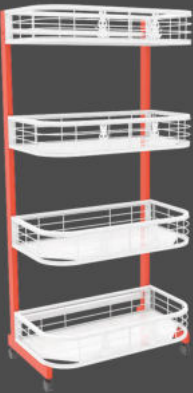

แบบ 1 หน้า 3 ชั้น

- หน้ากว้าง 90 cm.
- หน้ากว้าง 120 cm

แบบ 1 หน้า 4 ชั้น

- หน้ากว้าง 90 cm.
- หน้ากว้าง 120 cm.

แบบ 1 หน้า 5 ชั้น

- หน้ากว้าง 90 cm.
- หน้ากว้าง 120 cm.

แบบ 2 หน้า 3 ชั้น

- หน้ากว้าง 90 cm.
- หน้ากว้าง 120 cm.

แบบ 2 หน้า 4 ชั้น

- หน้ากว้าง 90 cm.
- หน้ากว้าง 120 cm.

แบบ 2 หน้า 5 ชั้น

- หน้ากว้าง 90 cm.
- หน้ากว้าง 120 cm.

ชั้นตะกร้า Robust

แบบ 3 ชั้น

- ฐาน 44x70x96 cm.
- ฐาน 44x90x96 cm.
- ฐาน 44x120x96 cm.

แบบ 4 ชั้น

- ฐาน 44x70x128 cm.
- ฐาน 44x90x128 cm.
- ฐาน 44x120x128 cm.

แบบ 5 ชั้น

- ฐาน 44x70x160 cm.
- ฐาน 44x90x160 cm.
- ฐาน 44x120x160 cm.

Rabbit

แบบ 4 ชั้น

- 35x60x120 cm.

แบบ 4 ชั้น

- 35x90x120 cm.

แบบ 4 ชั้น

- 35x120x120 cm.

ชั้นตะกร้า

รุ่นปรับเอียง

ชั้นตะกร้า 4 ชั้น หน้าเดียว
ขนาด 130 cm.

รุ่นปรับเอียง

ชั้นตะกร้า 4 ชั้น สองหน้า
ขนาด 130 cm.

รุ่นใจแอนด์