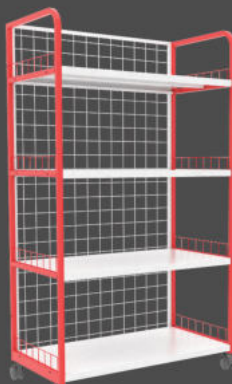

ขนาด 30x30x90 ซม.

คอนโดมบูท (กลาง)

ขนาด 30x30x120 ซม.

คอนโดมบูท (ใหญ่)

ขนาด 30x30x150 ซม.

Pinion

แผ่นชั้น(มีกั้นตก) ขนาด 30 cm.
แผ่นฐาน(ไม่มีกั้นตก) ขนาด 38 cm.

ชั้นวางสินค้า 4 ชั้น 1 หน้า

- ขนาด 40x90x130 cm.

ชั้นวางสินค้า 4 ชั้น 2 หน้า

- ขนาด 80x90x130 cm.

ชั้นวางรุ่น Best

ชั้นวางสินค้า 5 ชั้น

- ขนาด 41.5x74x160 cm.

ชั้นวางสินค้า 4 ชั้น

- ขนาด 41.5x74x126 cm.

ชั้นวางสินค้า 3 ชั้น

- ขนาด 41.5x74x92 cm.

ชั้นสารพัดประโยชน์

แบบแผ่น

- ขนาด 33x81x128 cm.

แบบแผ่น

- ขนาด 33x120x128 cm.

แบบตะแกรง

- ขนาด 33x81x128 cm.

แบบตะแกรง

- ขนาด 33x120x128 cm.

ชั้นวางของอื่นๆ

ชั้นวางรองเท้า

8 ชั้น ขนาด 35x90x150

10 ชั้น ขนาด 35x90x185

ชั้นตะกร้ากลมหมุน 4ชั้น