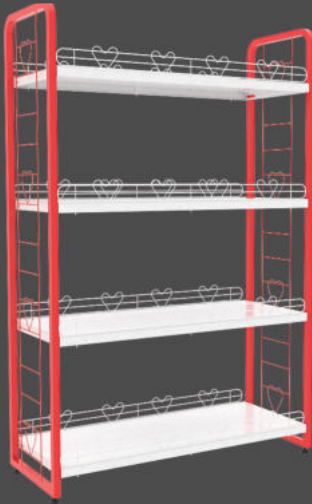

แบบ 4 ชั้น

ขนาด 19x50x50 cm.

ชั้นวางสินค้าแบบขั้นบันได 3 ชั้น

ขนาด 100x120x120 cm.

ชั้นวางขวด 4 ชั้น

ขนาด 44x44x96 cm.

คอนโดมบูท

คอนโดมบูท (เล็ก)

ขนาด 30x30x90 ซม.

คอนโดมบูท (กลาง)

ขนาด 30x30x120 ซม.

คอนโดมบูท (ใหญ่)

ขนาด 30x30x150 ซม.

Pinion

แผ่นชั้น(มีกั้นตก) ขนาด 30 cm.
แผ่นฐาน(ไม่มีกั้นตก) ขนาด 38 cm.

ชั้นวางสินค้า 4 ชั้น 1 หน้า

- ขนาด 40x90x130 cm.

ชั้นวางสินค้า 4 ชั้น 2 หน้า

- ขนาด 80x90x130 cm.

ชั้นวางรุ่น Best

ชั้นวางสินค้า 5 ชั้น

- ขนาด 41.5x74x160 cm.

ชั้นวางสินค้า 4 ชั้น

- ขนาด 41.5x74x126 cm.

ชั้นวางสินค้า 3 ชั้น

- ขนาด 41.5x74x92 cm.

ชั้นสารพัดประโยชน์

แบบแผ่น

- ขนาด 33x81x128 cm.

แบบแผ่น

- ขนาด 33x120x128 cm.

แบบตะแกรง