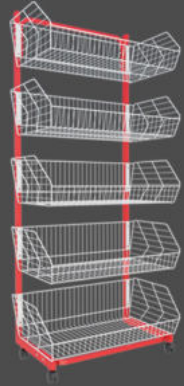

แบบ 1 หน้า 3 ชั้น

- หน้ากว้าง 90 cm.
- หน้ากว้าง 120 cm

แบบ 1 หน้า 4 ชั้น

- หน้ากว้าง 90 cm.
- หน้ากว้าง 120 cm.

แบบ 1 หน้า 5 ชั้น

- หน้ากว้าง 90 cm.
- หน้ากว้าง 120 cm.

แบบ 2 หน้า 3 ชั้น

- หน้ากว้าง 90 cm.
- หน้ากว้าง 120 cm.

แบบ 2 หน้า 4 ชั้น

- หน้ากว้าง 90 cm.
- หน้ากว้าง 120 cm.

แบบ 2 หน้า 5 ชั้น

- หน้ากว้าง 90 cm.
- หน้ากว้าง 120 cm.

ชั้นตะกร้า Robust

แบบ 3 ชั้น

- ฐาน 44x70x96 cm.
- ฐาน 44x90x96 cm.
- ฐาน 44x120x96 cm.

แบบ 4 ชั้น

- ฐาน 44x70x128 cm.
- ฐาน 44x90x128 cm.
- ฐาน 44x120x128 cm.

แบบ 5 ชั้น

- ฐาน 44x70x160 cm.
- ฐาน 44x90x160 cm.
- ฐาน 44x120x160 cm.

Rabbit

แบบ 4 ชั้น

- 35x60x120 cm.

แบบ 4 ชั้น

- 35x90x120 cm.

แบบ 4 ชั้น

- 35x120x120 cm.

ชั้นตะกร้า

รุ่นปรับเอียง

ชั้นตะกร้า 4 ชั้น หน้าเดียว
ขนาด 130 cm.

รุ่นปรับเอียง

ชั้นตะกร้า 4 ชั้น สองหน้า
ขนาด 130 cm.

รุ่นใจแอนด์