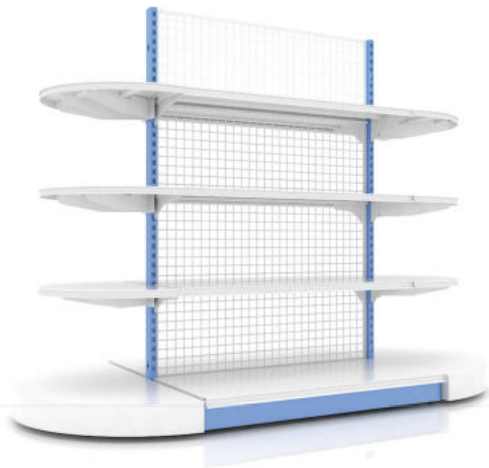

ชั้นโซวล์ (แบบตาข่าย)

4 ชั้น ขนาด 30x50x150 cm.

ชั้นเบเกอร์ (งานสั่งผลิต)

6 ชั้น ขนาด 30x60x150 cm.

ขนาด 50 x 170 ซม.
ลวด 4 มม.

ขนาด 50 x 170 ซม.
ลวด 3 มม. (#01)

ขนาด 60 x 150 ซม.
ลวด 3 มม.

ขนาด 70 x 170 ซม.
ลวด 3 มม.

ขนาด 70 x 170 ซม.
ลวด 3 มม. (ลวดตาย 30 ซม.)

ขนาด 70 x 120 ซม.
ลวด 3 มม.

ขนาด 70 x 150 ซม.
ลวด 3 มม.

ขนาด 90 x 120 ซม.
ลวด 3 มม.

ขนาด 90 x 150 ซม.
ลวด 3 มม.

ขนาด 90 x 150 ซม.
ลวด 5/4 มม.

ชุดหิ้งปิดแบบโค้ง

รุ่น Diamond.

1. แผงฐานแบบโค้ง ขนาด 40x85 cm.
2. แผงชั้นแบบโค้ง ขนาด 40x65 cm.
3. แขนรับชั้นแบบสามแฉก ขนาด 40x60 cm.
4. แขนรับชั้นแบบตรง ขนาด 30 cm.
5. ก้นตะกั่ว (แผงชั้น) ขนาด 40x65 cm.
6. ก้นตะกั่ว (แผงฐาน) ขนาด 40x85 cm