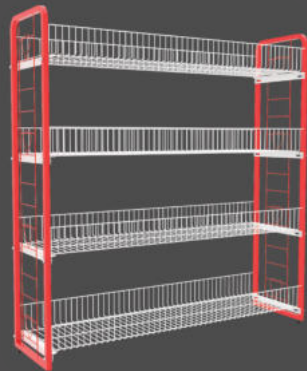

- ขนาด 40x90x130 cm.

ชั้นวางสินค้า 4 ชั้น 2 หน้า

- ขนาด 80x90x130 cm.

ชั้นวางรุ่น Best

ชั้นวางสินค้า 5 ชั้น

- ขนาด 41.5x74x160 cm.

ชั้นวางสินค้า 4 ชั้น

- ขนาด 41.5x74x126 cm.

ชั้นวางสินค้า 3 ชั้น

- ขนาด 41.5x74x92 cm.

ชั้นสารพัดประโยชน์

แบบแผ่น

- ขนาด 33x81x128 cm.

แบบแผ่น

- ขนาด 33x120x128 cm.

แบบตะแกรง

- ขนาด 33x81x128 cm.

แบบตะแกรง

- ขนาด 33x120x128 cm.

ชั้นวางของอื่นๆ

ชั้นวางรองเท้า

8 ชั้น ขนาด 35x90x150

10 ชั้น ขนาด 35x90x185

ชั้นตะกร้ากลมหมุน 4ชั้น

ชั้นโซวล์ (แบบตาข่าย)

4 ชั้น ขนาด 30x50x150 cm.

ชั้นเบเกอร์ (งานสั่งผลิต)

6 ชั้น ขนาด 30x60x150 cm.

ขนาด 50 x 170 ซม.
ลวด 4 มม.

ขนาด 50 x 170 ซม.
ลวด 3 มม. (#01)

ขนาด 60 x 150 ซม.
ลวด 3 มม.

ขนาด 70 x 170 ซม.
ลวด 3 มม.