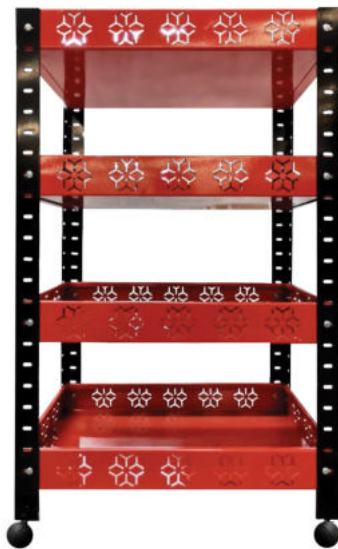

1. แผงฐานแบบโค้ง ขนาด 40x85 cm.
2. แผงชั้นแบบโค้ง ขนาด 40x65 cm.
3. แขนรับชั้นแบบสามแฉก ขนาด 40x60 cm.
4. แขนรับชั้นแบบตรง ขนาด 30 cm.
5. ก้นตะกั่ว (แผงชั้น) ขนาด 40x65 cm.
6. ก้นตะกั่ว (แผงฐาน) ขนาด 40x85 cm

รูปภาพประกอบ ชุดปิดหิ้งแบบโค้ง

รุ่น Laser diamond

ขนาด 80x90x120 cm.

ชั้นวางอเนกประสงค์

แบบ 3 ชั้น

3 ชั้น 40x60x68 cm.

แบบ 4 ชั้น

4 ชั้น 40x60x95 cm

ชุดโต๊ะเหล็ก

เก้าอี้เหล็ก
(งานสั่งผลิต)
ขนาด 120 cm.

ตะกรงสีนํ้า

ตะกรง Sale ซี้ลวด

- ขนาด 80x80x80 cm.
(แบบมีที่กั้น)

กระบะตะกรง Sale ซี้ลวด

- ขนาด 80x80x80 cm.
(แบบไม่มีที่กั้น)

กระบะข้าวสาร (งานสั่งผลิต)