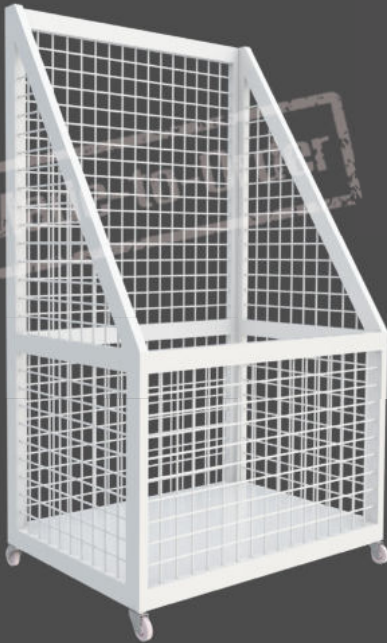

ชุดโต๊ะเหล็ก

เก้าอี้เหล็ก
(งานสั่งผลิต)
ขนาด 120 cm.

ตะกรงสีนํ้า

ตะกรง Sale ซี้ลวด

- ขนาด 80x80x80 cm.
(แบบมีที่กั้น)

กระบะตะกรง Sale ซี้ลวด

- ขนาด 80x80x80 cm.
(แบบไม่มีที่กั้น)

กระบะข้าวสาร (งานสั่งผลิต)

- ขนาด 60x95x150 cm.

ตะกรงวางนํ้ายาปรับพ้ํานุ่ม

กระบะ Sale (ขาพับได้)

- ขนาด 60x120x94 cm.

รุ่นประหยัด

(งานสั่งผลิต)
ขนาด 60x120x80 ซม.

รุ่นประหยัด

ขนาด 60x120x90 ซม.