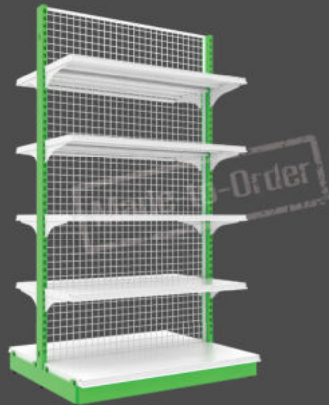

CATALOG

SHELVES & RACK

—
QUALITY DESIGN &
HIGHT TECHNOLOGY

B+PLUS รับนน.80kg. (สั่งพลิท)

ชั้นหน้าเดียว 4 ชั้นรวมฐาน

40x90x120 cm. 40x90x150 cm.
40x100x120 cm. 40x100x150 cm.
40x120x120 cm. 40x120x150 cm.

ชั้นสองหน้า 4 ชั้นรวมฐาน

80x90x120 cm. 80x90x150 cm.
80x100x120 cm. 80x100x150 cm.
80x120x120 cm. 80x120x150 cm.

ชั้นหน้าเดียว 5 ชั้นรวมฐาน

40x90x180 cm.
40x100x180 cm.
40x120x180 cm.

ชั้นสองหน้า 5 ชั้นรวมฐาน

80x90x180 cm.
80x100x180 cm.
80x120x180 cm.