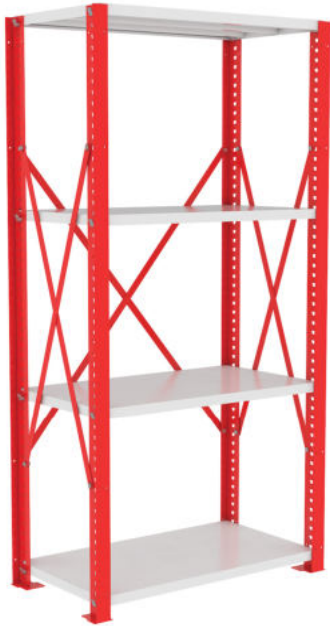

80x90x180 cm.
80x100x180 cm.
80x120x180 cm.

เคาน์เตอร์ 4 ชั้น
ขนาด 120 CM.

เคาน์เตอร์ 4 ชั้น
ขนาด 150 CM.

เคาน์เตอร์ รุ่น 180 ซม.

เคาน์เตอร์รุ่น 180 ซม. (โค้งซ้าย)
พร้อมตู้แช่ตู้บอร์ค บบ-ล่าง

เคาน์เตอร์รุ่น 180 ซม. (โค้งขวา)
พร้อมตู้แช่ตู้บอร์ค บบ-ล่าง

พื้นไม้/พื้นเหล็ก
รับน้ำหนักได้ 500 Kg.

Rack Mini-Top (ราวสี่พลิท)

พื้นไม้
รับน้ำหนักได้ 800 Kg.

Rack Series Silver 4 ชั้น

รองรับน้ำหนัก 300-350 kg./ชั้น

แบบ 4 ชั้น

ขนาด 50x100x200 cm

แบบ 4 ชั้น

ขนาด 50x150x200 cm

แบบ 4 ชั้น

ขนาด 50x200x200 cm

Rack Mini-Multi II 4 ชั้น

รองรับน้ำหนัก 200-250 kg./ชั้น

ขนาด 50x100x200 cm

ขนาด 50x150x200 cm

ขนาด 50x200x200 cm

แร็ค M-nine รุ่น S1

S1 แบบ 4 ชั้น

50x90x200 cm.
50x100x200 cm.
50x120x200 cm.

รับน้ำหนัก

100 Kg./ชั้น

S1 แบบ 5 ชั้น

50x90x221 cm.
50x90x242 cm.
50x100x221 cm.
50x100x242 cm.
50x120x221 cm.
50x120x242 cm.

รับน้ำหนัก