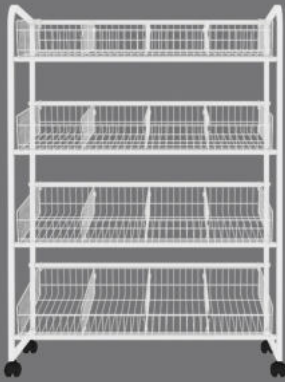

แบบ 2 หน้า 4 ชั้น

- หน้ากว้าง 90 cm.
- หน้ากว้าง 120 cm.

แบบ 2 หน้า 5 ชั้น

- หน้ากว้าง 90 cm.
- หน้ากว้าง 120 cm.

ชั้นตะกร้า Robust

แบบ 3 ชั้น

- ฐาน 44x70x96 cm.
- ฐาน 44x90x96 cm.
- ฐาน 44x120x96 cm.

แบบ 4 ชั้น

- ฐาน 44x70x128 cm.
- ฐาน 44x90x128 cm.
- ฐาน 44x120x128 cm.

แบบ 5 ชั้น

- ฐาน 44x70x160 cm.
- ฐาน 44x90x160 cm.
- ฐาน 44x120x160 cm.

Rabbit

แบบ 4 ชั้น

- 35x60x120 cm.

แบบ 4 ชั้น

- 35x90x120 cm.

แบบ 4 ชั้น

- 35x120x120 cm.

ชั้นตะกร้า

รุ่นปรับเอียง

ชั้นตะกร้า 4 ชั้น หน้าเดียว
ขนาด 130 cm.

รุ่นปรับเอียง

ชั้นตะกร้า 4 ชั้น สองหน้า
ขนาด 130 cm.

รุ่นใจแอนด์