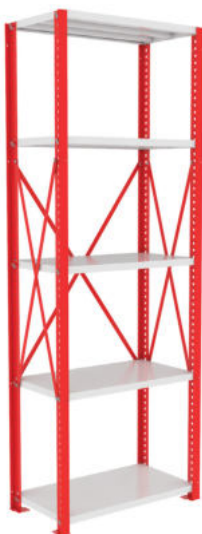

80x90x180 cm.
80x100x180 cm.
80x120x180 cm.

เคาน์เตอร์ 4 ชั้น
ขนาด 120 CM.

เคาน์เตอร์ 4 ชั้น
ขนาด 150 CM.

เคาน์เตอร์ รุ่น 180 ซม.

เคาน์เตอร์รุ่น 180 ซม. (โค้งซ้าย)
พร้อมตู้แช่ตู้บอร์ค บบ-ล่าง

เคาน์เตอร์รุ่น 180 ซม. (โค้งขวา)
พร้อมตู้แช่ตู้บอร์ค บบ-ล่าง

แร็ค M-nine รุ่น S1

S1 แบบ 4 ชั้น

50x90x200 cm.
50x100x200 cm.
50x120x200 cm.

รับน้ำหนัก

100 Kg./ชั้น

S1 แบบ 5 ชั้น

50x90x221 cm.
50x90x242 cm.
50x100x221 cm.
50x100x242 cm.
50x120x221 cm.
50x120x242 cm.

รับน้ำหนัก

100 Kg./ชั้น

แบริค M-nine รุ่น S2

S2 แบบ 4 ชั้น

50x90x200 cm.
50x100x200 cm.
50x120x200 cm.

รับน้ำหนัก

200 Kg./ชั้น

S2 แบบ 5 ชั้น

50x90x221 cm.
50x90x242 cm.
50x90x301.5 cm.
50x100x221 cm.
50x100x242 cm.
50x100x301.5 cm.
50x120x221 cm.
50x120x242 cm.
50x120x301.5 cm.

รับน้ำหนัก

200 Kg./ชั้น

แบบ 3 ชั้น

- หน้ากว้าง 58 cm.
- หน้ากว้าง 72 cm.
- หน้ากว้าง 90 cm.

แบบ 4 ชั้น

- หน้ากว้าง 58 cm.
- หน้ากว้าง 72 cm.
- หน้ากว้าง 90 cm.

แบบ 5 ชั้น

- หน้ากว้าง 58 cm.
- หน้ากว้าง 72 cm.
- หน้ากว้าง 90 cm.