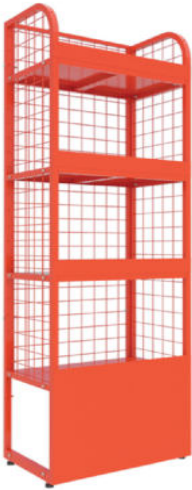

- ขนาด 40x90x130 cm.

ชั้นวางสินค้า 4 ชั้น 2 หน้า

- ขนาด 80x90x130 cm.

ชั้นวางรุ่น Best

ชั้นวางสินค้า 5 ชั้น

- ขนาด 41.5x74x160 cm.

ชั้นวางสินค้า 4 ชั้น

- ขนาด 41.5x74x126 cm.

ชั้นวางสินค้า 3 ชั้น

- ขนาด 41.5x74x92 cm.

ชั้นสารพัดประโยชน์

แบบแผ่น

- ขนาด 33x81x128 cm.

แบบแผ่น

- ขนาด 33x120x128 cm.

แบบตะแกรง

- ขนาด 33x81x128 cm.

แบบตะแกรง

- ขนาด 33x120x128 cm.

ชั้นวางของอื่นๆ

ชั้นวางรองเท้า

8 ชั้น ขนาด 35x90x150

10 ชั้น ขนาด 35x90x185

ชั้นตะกร้ากลมหมุน 4ชั้น

ชั้นโซวล์ (แบบตาข่าย)

4 ชั้น ขนาด 30x50x150 cm.

ชั้นเบเกอร์ (งานสั่งผลิต)

6 ชั้น ขนาด 30x60x150 cm.

ขนาด 50 x 170 ซม.
ลวด 4 มม.

ขนาด 50 x 170 ซม.
ลวด 3 มม. (#01)

ขนาด 60 x 150 ซม.
ลวด 3 มม.

ขนาด 70 x 170 ซม.
ลวด 3 มม.