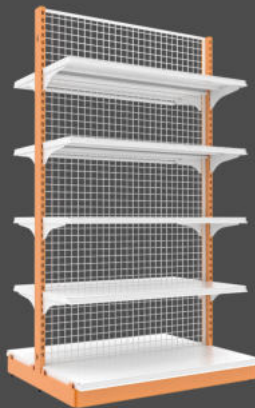

CATALOG

SHELVES & RACK

—
QUALITY DESIGN &
HIGHT TECHNOLOGY

B+PLUS รับนน.80kg. (สั่งพลิท)

ชั้นหน้าเดียว 4 ชั้นรวมฐาน

40x90x120 cm. 40x90x150 cm.
40x100x120 cm. 40x100x150 cm.
40x120x120 cm. 40x120x150 cm.

ชั้นสองหน้า 4 ชั้นรวมฐาน

80x90x120 cm. 80x90x150 cm.
80x100x120 cm. 80x100x150 cm.
80x120x120 cm. 80x120x150 cm.

ชั้นหน้าเดียว 5 ชั้นรวมฐาน

40x90x180 cm.
40x100x180 cm.
40x120x180 cm.

ชั้นสองหน้า 5 ชั้นรวมฐาน

80x90x180 cm.
80x100x180 cm.
80x120x180 cm.

Platinum Plus รั้วuu.60kg.

ชั้นหน้าเดียว 4 ชั้น รวมฐาน

40x90x120 cm.
40x90x150 cm.

ชั้นสองหน้า 4 ชั้น รวมฐาน

80x90x120 cm.
80x90x150 cm.

ชั้นหน้าเดียว 5 ชั้น รวมฐาน

40x90x180 cm.

ชั้นสองหน้า 5 ชั้น รวมฐาน

80x90x180 cm.

Platinum Plus รับนน.60kg.

ชั้นหน้าเดียว 4 ชั้น รวมฐาน

40x100x120 cm.
40x100x150 cm.

40x120x120 cm.
40x120x150 cm.

ชั้นสองหน้า 4 ชั้น รวมฐาน

80x100x120 cm.
80x100x150 cm.

80x120x120cm.
80x120x150 cm.