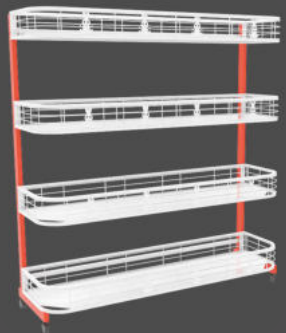

แบบ 2 หน้า 4 ชั้น

- หน้ากว้าง 90 cm.
- หน้ากว้าง 120 cm.

แบบ 2 หน้า 5 ชั้น

- หน้ากว้าง 90 cm.
- หน้ากว้าง 120 cm.

ชั้นตะกร้า Robust

แบบ 3 ชั้น

- ฐาน 44x70x96 cm.
- ฐาน 44x90x96 cm.
- ฐาน 44x120x96 cm.

แบบ 4 ชั้น

- ฐาน 44x70x128 cm.
- ฐาน 44x90x128 cm.
- ฐาน 44x120x128 cm.

แบบ 5 ชั้น

- ฐาน 44x70x160 cm.
- ฐาน 44x90x160 cm.
- ฐาน 44x120x160 cm.

Rabbit

แบบ 4 ชั้น

- 35x60x120 cm.

แบบ 4 ชั้น

- 35x90x120 cm.

แบบ 4 ชั้น

- 35x120x120 cm.

ชั้นตะกร้า

รุ่นปรับเอียง

ชั้นตะกร้า 4 ชั้น หน้าเดียว
ขนาด 130 cm.

รุ่นปรับเอียง

ชั้นตะกร้า 4 ชั้น สองหน้า
ขนาด 130 cm.

รุ่นใจแอนด์

ชั้นตะกร้า 3 ชั้น
120 cm.

ตะกร้าซ้อน

ขนาด 30x90 ซม. ขนาด 60x120 ซม.
ขนาด 60x90 ซม.

ขนาด 45x90x35 ซม.
ขนาด 45x120x35 ซม.

ขนาด 90x90x35 ซม.
ขนาด 90x120x35 ซม.

มีใบสติก

รุ่นประหยัด
ขนาด 40x60x25 ซม.

A4 แบบเดี่ยว 11 ชั้น