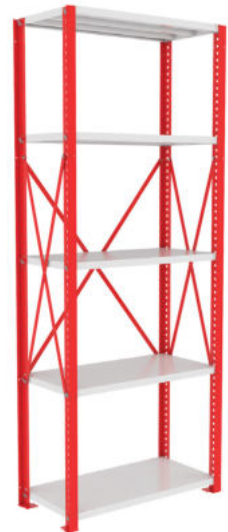

80x90x180 cm.
80x100x180 cm.
80x120x180 cm.

เคาน์เตอร์ 4 ชั้น
ขนาด 120 CM.

เคาน์เตอร์ 4 ชั้น
ขนาด 150 CM.

เคาน์เตอร์ รุ่น 180 ซม.

เคาน์เตอร์รุ่น 180 ซม. (โค้งซ้าย)
พร้อมตู้แช่ตู้บอร์ค บบ-ล่าง

เคาน์เตอร์รุ่น 180 ซม. (โค้งขวา)
พร้อมตู้แช่ตู้บอร์ค บบ-ล่าง

ขนาด 50x150x200 cm

แบบ 4 ชั้น

ขนาด 50x200x200 cm

Rack Mini-Multi II 4 ชั้น

รองรับน้ำหนัก 200-250 kg./ชั้น

ขนาด 50x100x200 cm

ขนาด 50x150x200 cm

ขนาด 50x200x200 cm

แร็ค M-nine รุ่น S1

S1 แบบ 4 ชั้น

50x90x200 cm.
50x100x200 cm.
50x120x200 cm.

รับน้ำหนัก

100 Kg./ชั้น

S1 แบบ 5 ชั้น

50x90x221 cm.
50x90x242 cm.
50x100x221 cm.
50x100x242 cm.
50x120x221 cm.
50x120x242 cm.

รับน้ำหนัก

100 Kg./ชั้น

แบริค M-nine รุ่น S2

S2 แบบ 4 ชั้น

50x90x200 cm.
50x100x200 cm.
50x120x200 cm.

รับน้ำหนัก

200 Kg./ชั้น

S2 แบบ 5 ชั้น

50x90x221 cm.
50x90x242 cm.
50x90x301.5 cm.
50x100x221 cm.
50x100x242 cm.
50x100x301.5 cm.
50x120x221 cm.
50x120x242 cm.
50x120x301.5 cm.