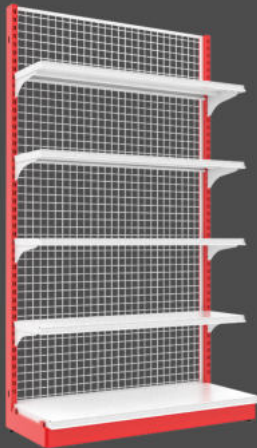

80x100x120 cm.

80x120x120 cm.

80x90x150 cm.

80x100x150 cm.

80x120x150 cm.

ชั้นหน้าเดียว 5 ชั้น รวมฐาน

40x90x180 cm.

40x100x180 cm.

40x120x180 cm.

ชั้นสองหน้า 5 ชั้น รวมฐาน

80x90x180 cm.

80x100x180 cm.

80x120x180 cm.

New Laser Diamond รับuu.30kg.

รุ่มหน้าเดี่ยว 4 ชั้น รวมฐาน

40x90x120 cm. 40x90x150 cm.
40x100x120 cm. 40x100x150 cm.
40x120x120 cm. 40x120x150 cm.

รุ่มสองหน้า 4 ชั้น รวมฐาน

80x90x120 cm. 80x90x150 cm.
80x100x120 cm. 80x100x150 cm.
80x120x120 cm. 80x120x150 cm.

รุ่มหน้าเดี่ยว 5 ชั้น รวมฐาน

40x90x180 cm.
40x100x180 cm.
40x120x180 cm.

รุ่มสองหน้า 5 ชั้น รวมฐาน

80x90x180 cm.
80x100x180 cm.
80x120x180 cm.

เคาน์เตอร์ 4 ชั้น
ขนาด 120 CM.

เคาน์เตอร์ 4 ชั้น
ขนาด 150 CM.

เคาน์เตอร์ รุ่น 180 ซม.

เคาน์เตอร์รุ่น 180 ซม. (โค้งซ้าย)
พร้อมตู้แช่ตู้บอร์ค บบ-ล่าง

เคาน์เตอร์รุ่น 180 ซม. (โค้งขวา)
พร้อมตู้แช่ตู้บอร์ค บบ-ล่าง