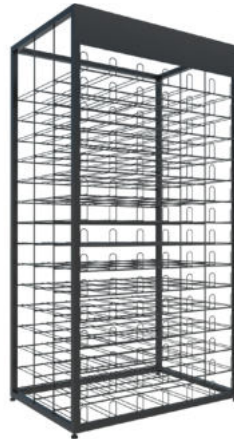

ชั้นตะกร้า 3 ชั้น
120 cm.

ตะกร้าซ้อน

ขนาด 30x90 ซม. ขนาด 60x120 ซม.
ขนาด 60x90 ซม.

ขนาด 45x90x35 ซม.
ขนาด 45x120x35 ซม.

ขนาด 90x90x35 ซม.
ขนาด 90x120x35 ซม.

มีใบสติก

รุ่นประหยัด
ขนาด 40x60x25 ซม.

A4 แบบเดี่ยว 11 ชั้น

ขนาด 25x28x150 ซม.

A4 แบบคู่ 11 ชั้น

ขนาด 25x56x150 ซม.

A3 แบบเดี่ยว 11 ชั้น

ขนาด 30x47x150 ซม.

โปรสตอร์ 15 ชั้น

ขนาด 60x86x160 ซม.

ชั้นวางกระดาษ

ชั้นวางกระดาษห่อของขวัญ

(รวมสี่ผลิตภัณฑ์)

ขนาด 37x50x165 cm.

ชั้นวางหนังสือพิมพ์

ขนาด 35x50x150 cm.

ชั้นวางซีดีแบบสามเหลี่ยม

ชั้นวางซีดีแบบสามเหลี่ยม

ขนาด 38x30.5x37.5 cm. 4 ชั้น

ชั้นวางแบบตัวโต๊ะ

ชั้นวางน้ำยาทาเล็บ

3 ชั้น ขนาด 30x50x30 cm.

ชั้นวางน้ำยาทาเล็บ

4 ชั้น ขนาด 40x50x30 cm.

ชั้นวางปากกา

30 ช่อง ขนาด 30x40x42 cm.

ชั้นวางปากกา (งานสั่งผลิต)