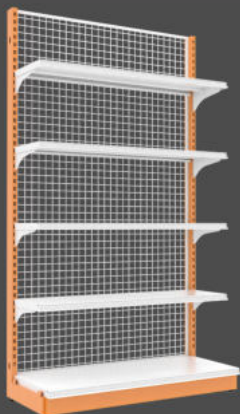

80x90x120 cm. 80x90x150 cm.
80x100x120 cm. 80x100x150 cm.
80x120x120 cm. 80x120x150 cm.

ชั้นหน้าเดียว 5 ชั้นรวมฐาน

40x90x180 cm.
40x100x180 cm.
40x120x180 cm.

ชั้นสองหน้า 5 ชั้นรวมฐาน

80x90x180 cm.
80x100x180 cm.
80x120x180 cm.

80x90x180 cm.

Platinum Plus รับนน.60kg.

ชั้นหน้าเดียว 4 ชั้น รวมฐาน

40x100x120 cm.
40x100x150 cm.

40x120x120 cm.
40x120x150 cm.

ชั้นสองหน้า 4 ชั้น รวมฐาน

80x100x120 cm.
80x100x150 cm.

80x120x120cm.
80x120x150 cm.

ชั้นหน้าเดียว 5 ชั้น รวมฐาน

40x100x180 cm.

40x120x180 cm.

ชั้นสองหน้า 5 ชั้นรวมฐาน

80x100x180 cm.

80x120x180 cm.

Laser Diamond รั้วuu.40kg.

ชั้นหน้าเดียว 4 ชั้น รวมฐาน

80x90x180 cm.
80x100x180 cm.
80x120x180 cm.

เคาน์เตอร์ 4 ชั้น
ขนาด 120 CM.

เคาน์เตอร์ 4 ชั้น
ขนาด 150 CM.

เคาน์เตอร์ รุ่น 180 ซม.

เคาน์เตอร์รุ่น 180 ซม. (โค้งซ้าย)
พร้อมตู้แช่ตู้บอร์ค บบ-ล่าง

เคาน์เตอร์รุ่น 180 ซม. (โค้งขวา)
พร้อมตู้แช่ตู้บอร์ค บบ-ล่าง