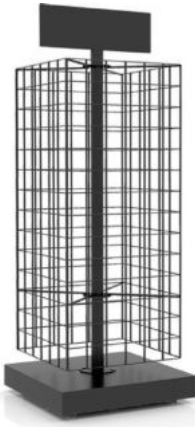

12 ชั้น 8 ช่อง
ขนาด 43x90x139 cm.

ชั้นวางบนเคาน์เตอร์

แบบ 3 ชั้น

- ขนาด 17x35x38 cm.

แบบ 3 ชั้น

- ขนาด 17x50x38 cm.

แบบ 4 ชั้น

- ขนาด 19x35x50 cm.

แบบ 4 ชั้น

ขนาด 19x50x50 cm.

ชั้นวางสินค้าแบบขั้นบันได 3 ชั้น

ขนาด 100x120x120 cm.

ชั้นวางขวด 4 ชั้น

ขนาด 44x44x96 cm.

คอนโดมบูท

คอนโดมบูท (เล็ก)

ขนาด 30x30x90 ซม.

คอนโดมบูท (กลาง)

ขนาด 30x30x120 ซม.

คอนโดมบูท (ใหญ่)

ขนาด 30x30x150 ซม.

Pinion

แผ่นชั้น(มีกั้นตก) ขนาด 30 cm.
แผ่นฐาน(ไม่มีกั้นตก) ขนาด 38 cm.

ชั้นวางสินค้า 4 ชั้น 1 หน้า

- ขนาด 40x90x130 cm.

ชั้นวางสินค้า 4 ชั้น 2 หน้า

- ขนาด 80x90x130 cm.

ชั้นวางรุ่น Best

ชั้นวางสินค้า 5 ชั้น

- ขนาด 41.5x74x160 cm.

ชั้นวางสินค้า 4 ชั้น

- ขนาด 41.5x74x126 cm.