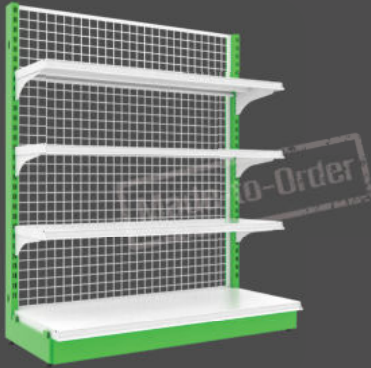

CATALOG

SHELVES & RACK

—
QUALITY DESIGN &
HIGHT TECHNOLOGY

B+PLUS รับนน.80kg. (สั่งพลิท)

ชั้นหน้าเดียว 4 ชั้นรวมฐาน

40x90x120 cm. 40x90x150 cm.
40x100x120 cm. 40x100x150 cm.
40x120x120 cm. 40x120x150 cm.

ชั้นสองหน้า 4 ชั้นรวมฐาน

80x90x120 cm. 80x90x150 cm.
80x100x120 cm. 80x100x150 cm.
80x120x120 cm. 80x120x150 cm.

ชั้นหน้าเดียว 5 ชั้นรวมฐาน

40x90x180 cm.
40x100x180 cm.
40x120x180 cm.

ชั้นสองหน้า 5 ชั้นรวมฐาน

80x90x180 cm.
80x100x180 cm.
80x120x180 cm.