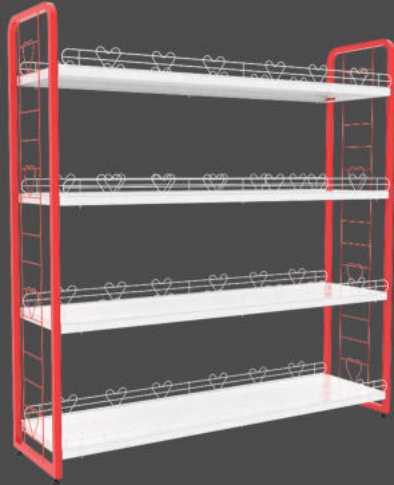

- ขนาด 40x90x130 cm.

ชั้นวางสินค้า 4 ชั้น 2 หน้า

- ขนาด 80x90x130 cm.

ชั้นวางรุ่น Best

ชั้นวางสินค้า 5 ชั้น

- ขนาด 41.5x74x160 cm.

ชั้นวางสินค้า 4 ชั้น

- ขนาด 41.5x74x126 cm.

ชั้นวางสินค้า 3 ชั้น

- ขนาด 41.5x74x92 cm.

ชั้นสารพัดประโยชน์

แบบแผ่น

- ขนาด 33x81x128 cm.

แบบแผ่น

- ขนาด 33x120x128 cm.

แบบตะแกรง

- ขนาด 33x81x128 cm.

แบบตะแกรง

- ขนาด 33x120x128 cm.

ชั้นวางของอื่นๆ

ชั้นวางรองเท้า

8 ชั้น ขนาด 35x90x150

10 ชั้น ขนาด 35x90x185

ชั้นตะกร้ากลมหมุน 4ชั้น

ชั้นโซวล์ (แบบตาข่าย)

4 ชั้น ขนาด 30x50x150 cm.

ชั้นเบเกอร์ (งานสั่งผลิต)

6 ชั้น ขนาด 30x60x150 cm.

ขนาด 50 x 170 ซม.
ลวด 4 มม.

ขนาด 50 x 170 ซม.
ลวด 3 มม. (#01)

ขนาด 60 x 150 ซม.
ลวด 3 มม.

ขนาด 70 x 170 ซม.
ลวด 3 มม.