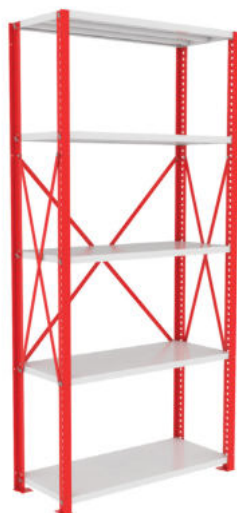

แร็ค M-nine รุ่น S1

S1 แบบ 4 ชั้น

50x90x200 cm.
50x100x200 cm.
50x120x200 cm.

รับน้ำหนัก

100 Kg./ชั้น

S1 แบบ 5 ชั้น

50x90x221 cm.
50x90x242 cm.
50x100x221 cm.
50x100x242 cm.
50x120x221 cm.
50x120x242 cm.

รับน้ำหนัก

100 Kg./ชั้น

แบริค M-nine รุ่น S2

S2 แบบ 4 ชั้น

50x90x200 cm.
50x100x200 cm.
50x120x200 cm.

รับน้ำหนัก

200 Kg./ชั้น

S2 แบบ 5 ชั้น

50x90x221 cm.
50x90x242 cm.
50x90x301.5 cm.
50x100x221 cm.
50x100x242 cm.
50x100x301.5 cm.
50x120x221 cm.
50x120x242 cm.
50x120x301.5 cm.

รับน้ำหนัก

200 Kg./ชั้น

แบบ 3 ชั้น

- หน้ากว้าง 58 cm.
- หน้ากว้าง 72 cm.
- หน้ากว้าง 90 cm.

แบบ 4 ชั้น

- หน้ากว้าง 58 cm.
- หน้ากว้าง 72 cm.
- หน้ากว้าง 90 cm.

แบบ 5 ชั้น

- หน้ากว้าง 58 cm.
- หน้ากว้าง 72 cm.
- หน้ากว้าง 90 cm.